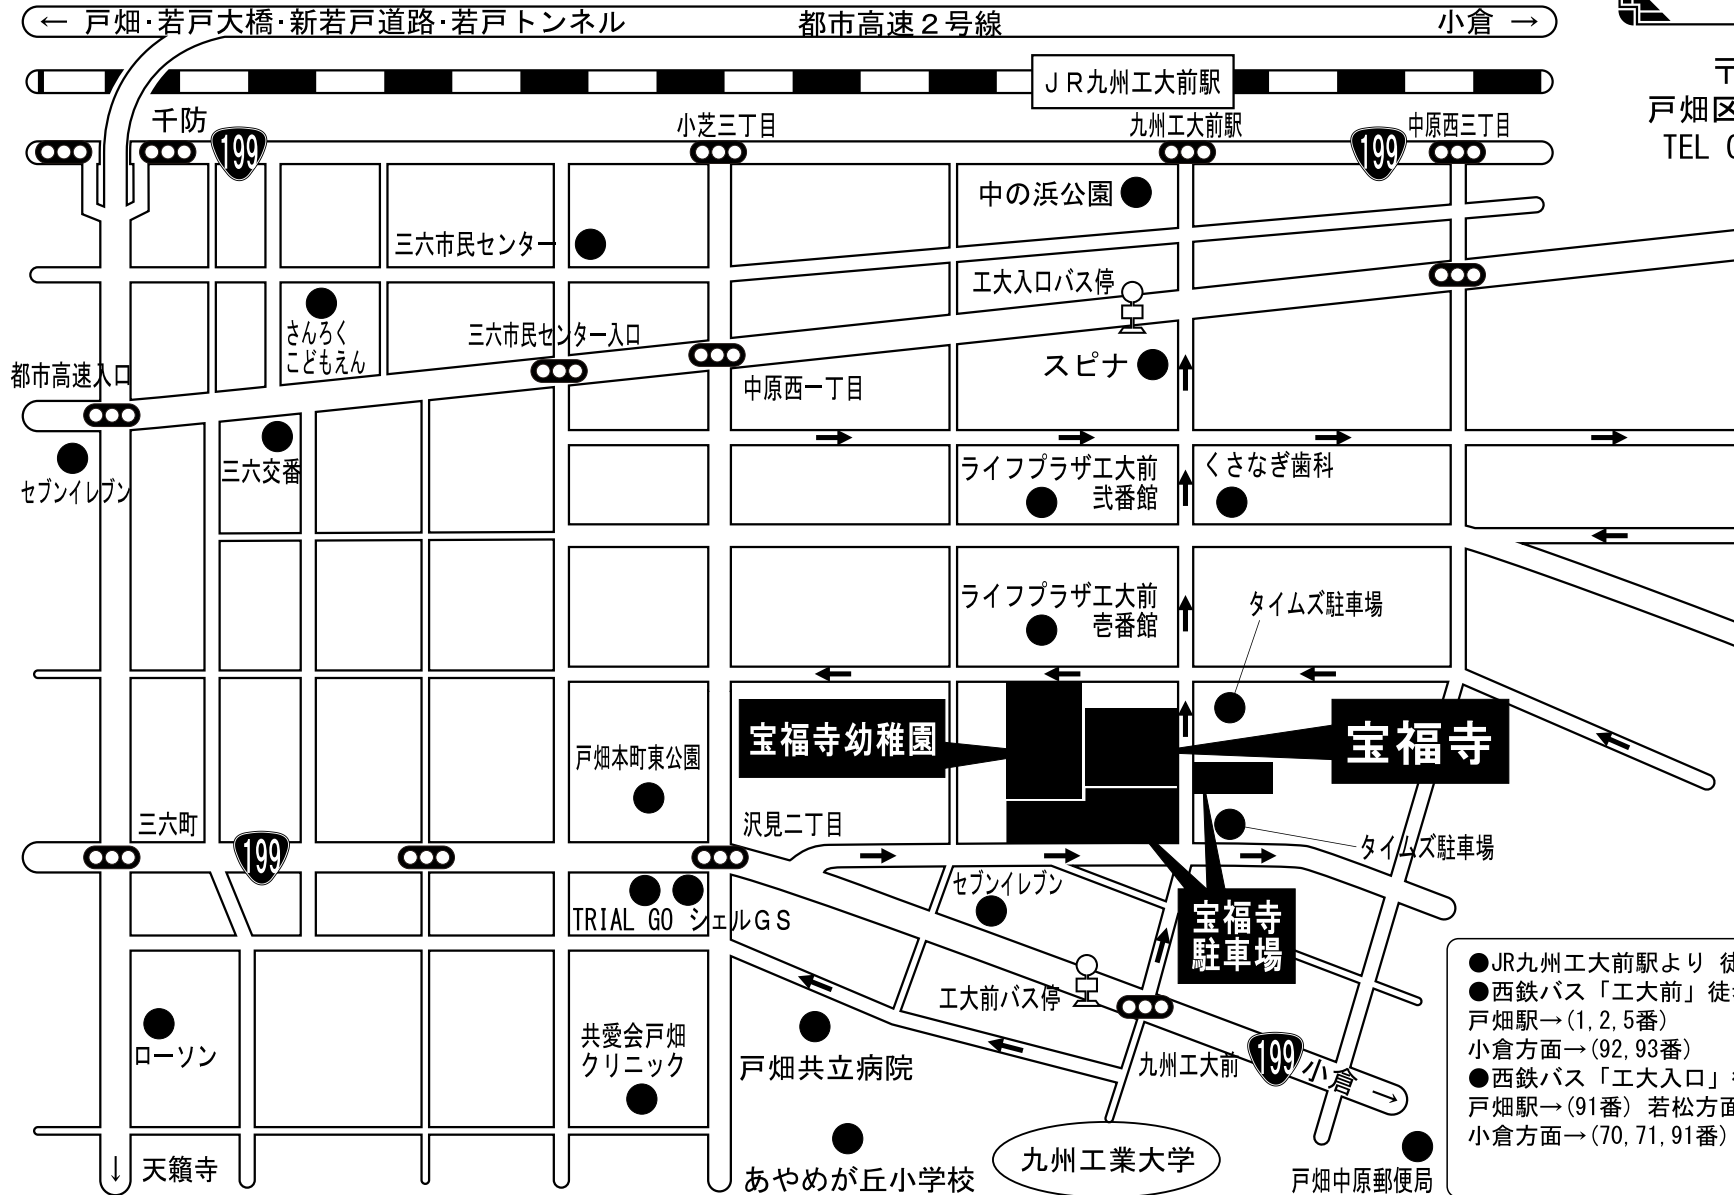

北九州テクノセンター

宝福寺

ほうふくじ

〒804-0011
戸畑区中原西1-3-23
TEL 093-871-4195

所在地コード

- JR九州工大前駅より 徒歩5分
- 西鉄バス「工大前」徒歩1分
戸畑駅→(1, 2, 5番)
小倉方面→(92, 93番)
- 西鉄バス「工大入口」徒歩3分
戸畑駅→(91番) 若松方面→(71番)
小倉方面→(70, 71, 91番) 八幡方面→(91番)