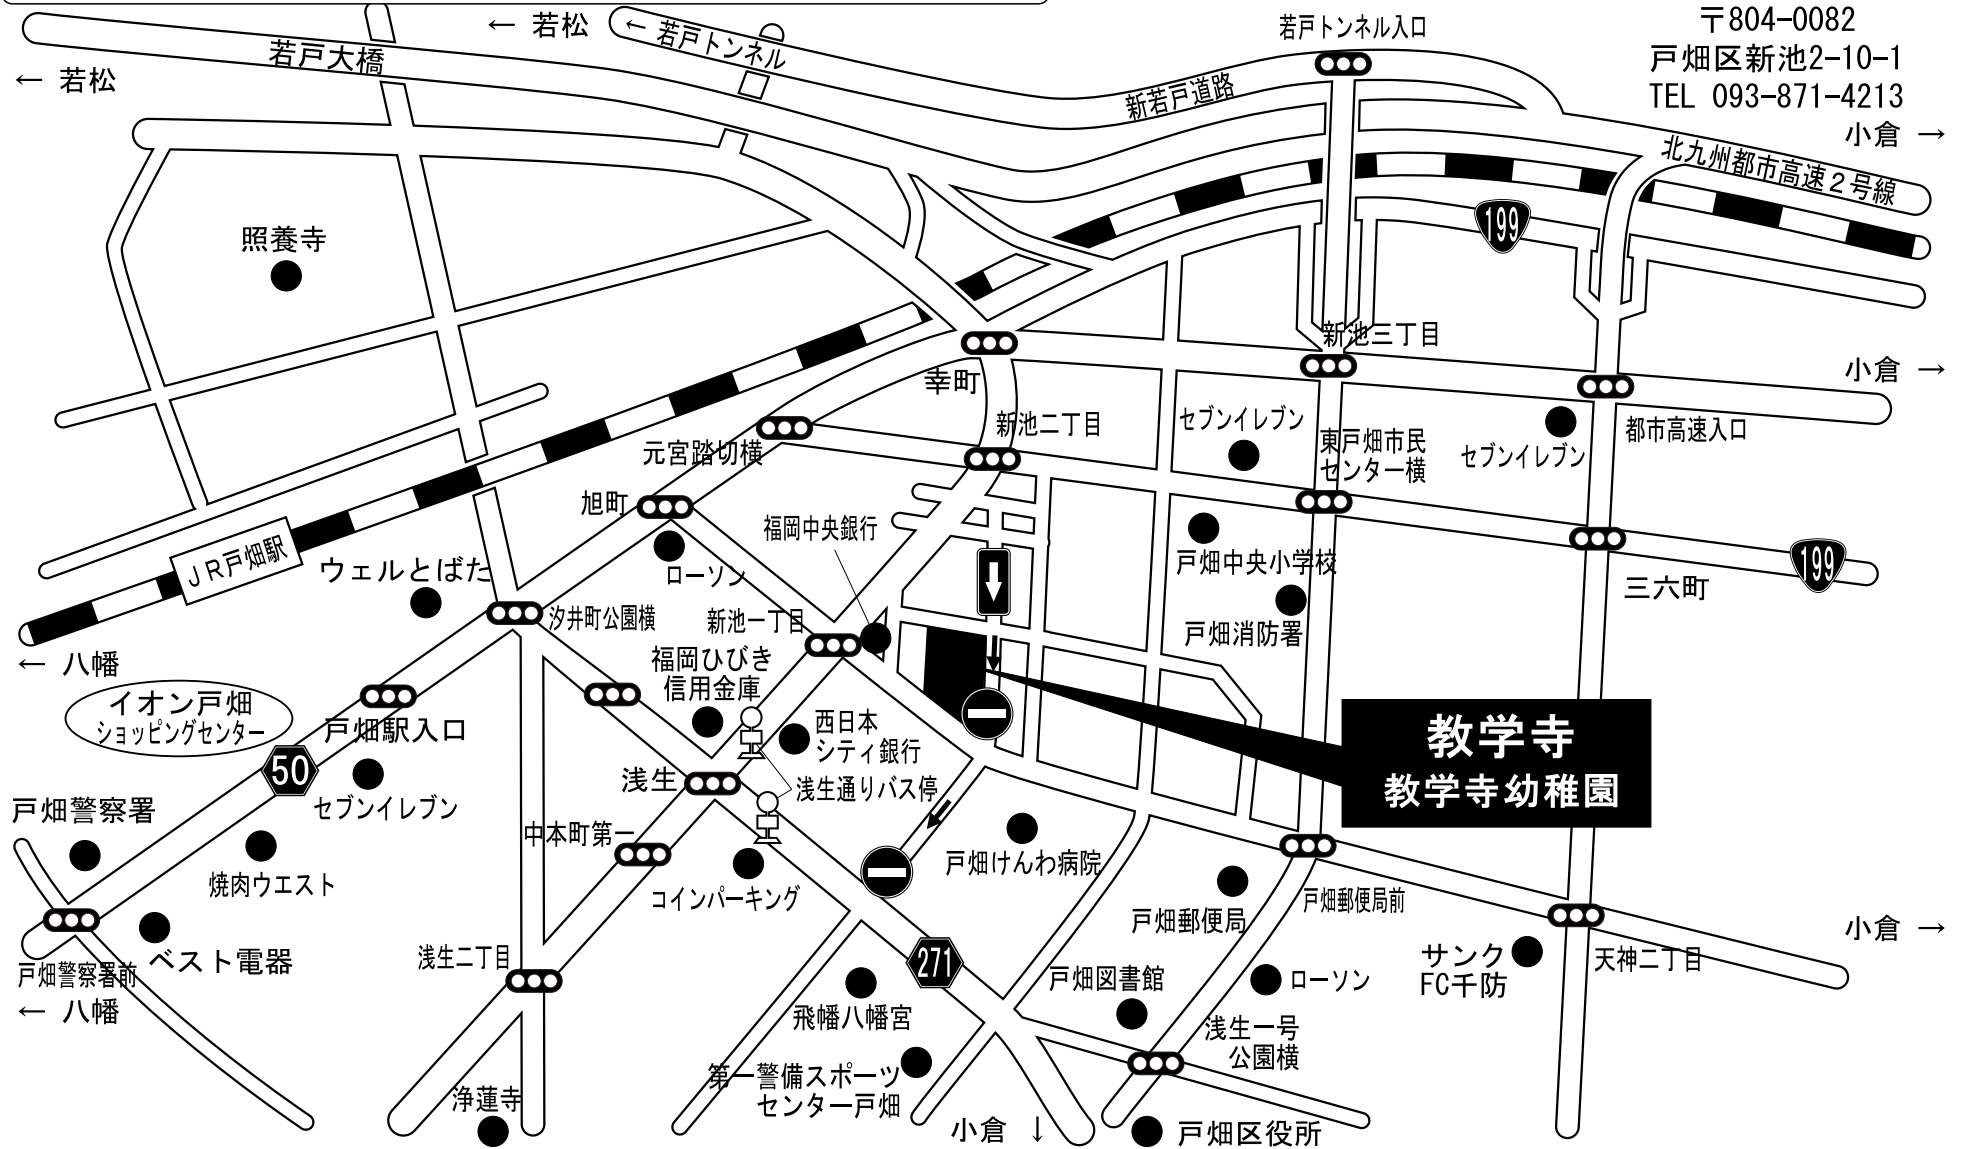

●JR戸畑駅より 徒歩10分
 ●西鉄バス「浅生通り」徒歩2分
 戸畑駅→(2, 5, 7M, 11, 25, 27, 28, 32, 40, 42, 44, 63, 83, 91番)
 八幡方面→(40, 42, 44, 91番) 若松方面→(40番)
 小倉方面→(5, 7, 7M, 11, 25, 27, 28, 32, 63, 83, 91, 92, 93番)

●市営バス「浅生通り」徒歩2分
 戸畑駅→(7, 9, 10番)
 大橋通り→(7, 9, 10番)

2023年7月

所在地コード

2023年7月更新

〒804-0082
 戸畑区新池2-10-1
 TEL 093-871-4213

教学寺
教学寺幼稚園

小倉 →

小倉 →

小倉 →

← 若松

← 八幡

← 八幡

小倉 ↓